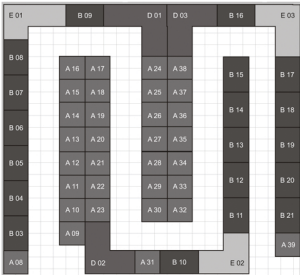

23.5m

23.5m

7.5m

11.48 m

Layout of Stalls

- A 2m x 2m - 44nos
- B 3m x 2m - 22nos
- C 4m x 3m - 1no
- D 13sq.mtr - 3nos
- E 12sq.mtr - 3nos
- F 10m x 2m - 1no